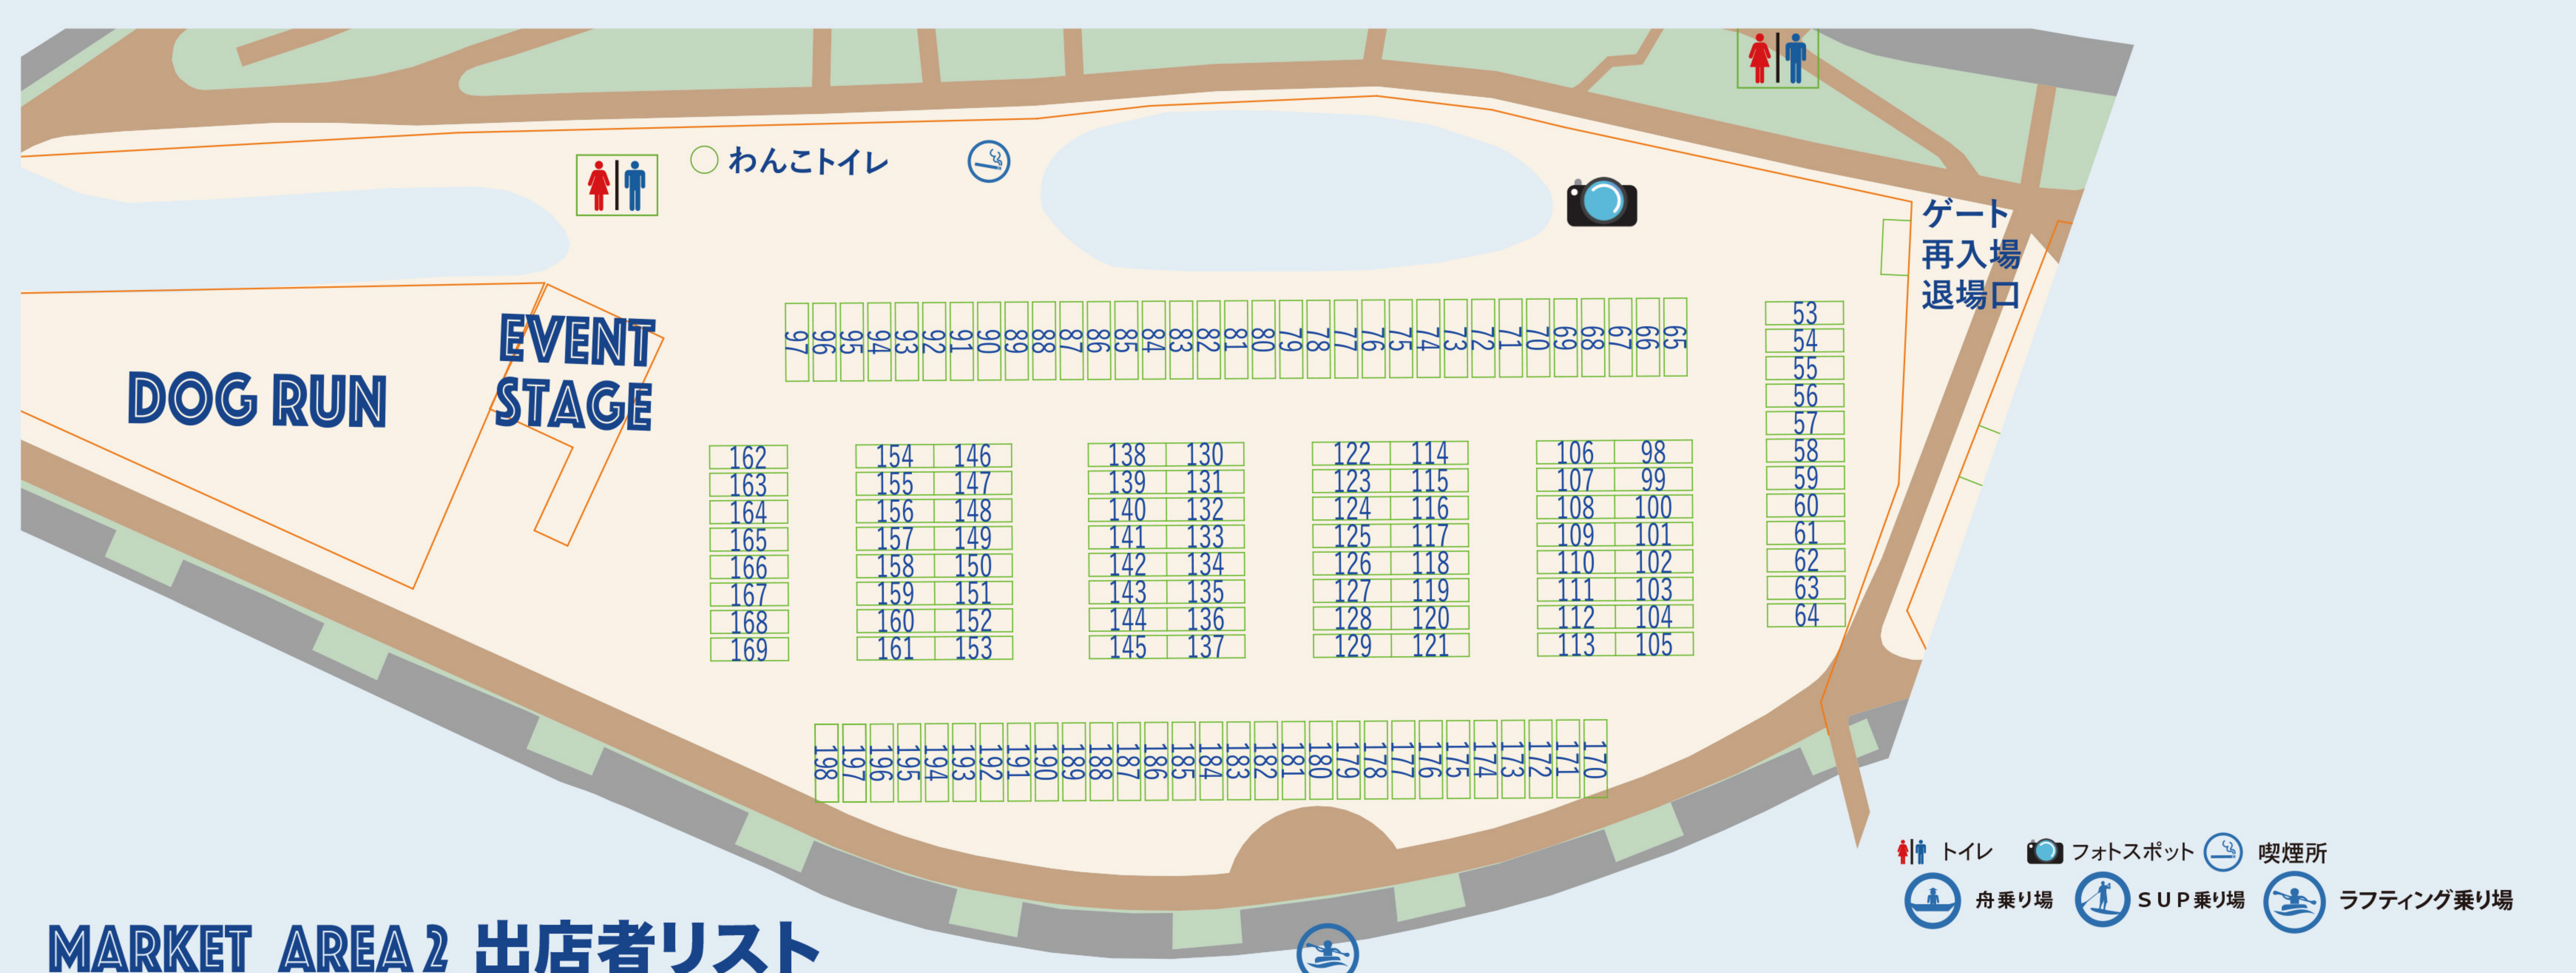

MARKET AREA 2 出店者リスト

53 ● maronco	79 ● havepet	105 ● ドッグビストロピーチ	131 ● Y.works	157 ● MARRONE	183 ● ワンフー
54 ● 緩里(ゆるり)	80 ● havepet	106 ● Nalaugh	132 ● espr. w/flowers for DOG	158 ● わんの家Ohana	184 ● ワンフー
55 ● 緩里(ゆるり)	81 ● paciel	107 ● Nalaugh	133 ● いぬのおやつ amoperrito	159 ● わんの家Ohana	185 ● amclo-アムクロ-
56 ● イラストレーターHATCH	82 ● paciel	108 ● OINUSAMA	134 ● noshin's工房	160 ● アトリエ正樹	186 ● amclo-アムクロ-
57 ● スマイルスタジオ	83 ● Hannah	109 ● tokotoko*	135 ● fraises et fleurs	161 ● irisu	187 ● 株式会社からだ想い
58 ● スマイルスタジオ	84 ● Hannah	110 ● りょうざい屋	136 ● 愛犬愛猫の無添加おやつ専門店「わんのはな」	162 ● cats.wan&k_mom	188 ● 株式会社からだ想い
59 ● 株式会社パーパス	85 ● specialite	111 ● AlloDog	137 ● piccolo dog couture	163 ● cats.wan&k_mom	189 ● わら筆もじ屋
60 ● 犬用ヌメ革首輪専門店コレット	86 ● specialite	112 ● たん・とん/とこ・とん	138 ● tocotoko	164 ● veggie	190 ● 工作屋
61 ● HOLOHOLO	87 ● Oui	113 ● tomaco	139 ● kiriku no	165 ● すまでこ	191 ● wan-site
62 ● HOLOHOLO	88 ● arghastyle	114 ● noel	140 ● Tickle	166 ● &.FEEL	192 ● wan-site
63 ● TRIGGER DREAMS STUDIO	89 ● カリナンone	115 ● ペットカインド&エンパイアジャパン	141 ● DPRS	167 ● cafe hana	193 ● まいわんちょ
64 ● リボン 動物と話します 佐藤みか	90 ● カリナンone	116 ● GrayGhost Enthusiast	142 ● SNOW SHOP	168 ● cafe hana	194 ● たらたらハウス
65 ● GOLDENMAMA	91 ● BB.WANDERLAND	117 ● Now&Life	143 ● Canis Familiaris Laboratory	169 ● NPO法人祭だワッショイ	195 ● MOMO Marche
66 ● GOLDENMAMA	92 ● BB.WANDERLAND	118 ● Now&Life	144 ● Lima♡COCO	170 ● 2e deuxieme cale(ドゥジエムカレ)	196 ● MOMO Marche
67 ● Musubi	93 ● N&R PET	119 ● エアブラシアート デラベルソン	145 ● 3匹のわんこ	171 ● 2e deuxieme cale(ドゥジエムカレ)	197 ● Nanala*
68 ● Musubi	94 ● Rocky's home	120 ● ペットメディセルケア	146 ● 中大型犬専門店エルドッグス	172 ● 人とわんこの栄養士 ATOM'S KITCHEN	198 ● Nanala*
69 ● gegekoko	95 ● Marmy Honey	121 ● ペットメディセルケア	147 ● TREATS FACTORY トリーツファクトリー	173 ● 人とわんこの栄養士 ATOM'S KITCHEN	
70 ● Chien	96 ● handmade TEKO	122 ● かけこれソーイング教室	148 ● Felicite(フェリシテ)	174 ● Half Beans	
71 ● Chien	97 ● cocoyuzu033	123 ● 犬の帽子とオーダーのお店*otakamama*	149 ● SHYKISS	175 ● Half Beans	
72 ● 鹿肉工房	98 ● Pet-Cool	124 ● handraji	150 ● buddy	176 ● 手作り犬おやつのbon moment	
73 ● 鹿肉工房	99 ● AwanDy	125 ● Lulu kakao	151 ● まいペット	177 ● SHAM +SHAM	
74 ● Solid Collarz Craft Works	100 ● AwanDy	126 ● おしゃれな*むぎちゃん	152 ● 淡路島 犬のおやつ屋さん	178 ● CraftCaori	
75 ● bull three	101 ● noir brun	127 ● Tsumugu	153 ● Wan wan	179 ● おやつ工房さっちゃん	
76 ● bull three	102 ● FUDE	128 ● まろまろの似顔絵	154 ● 結むすぶ	180 ● おやつ工房さっちゃん	
77 ● pochi sweets	103 ● FUDE	129 ● 胡麻家~柴犬~	155 ● Cafe&Run MOKOMOKKO	181 ● ig*pian-piano	
78 ● DOGWEARSHOP BOOCO	104 ● ドッグビストロピーチ	130 ● NEEDLE5WORKS	156 ● CHARMY×CANDY似顔絵	182 ● MY Angel