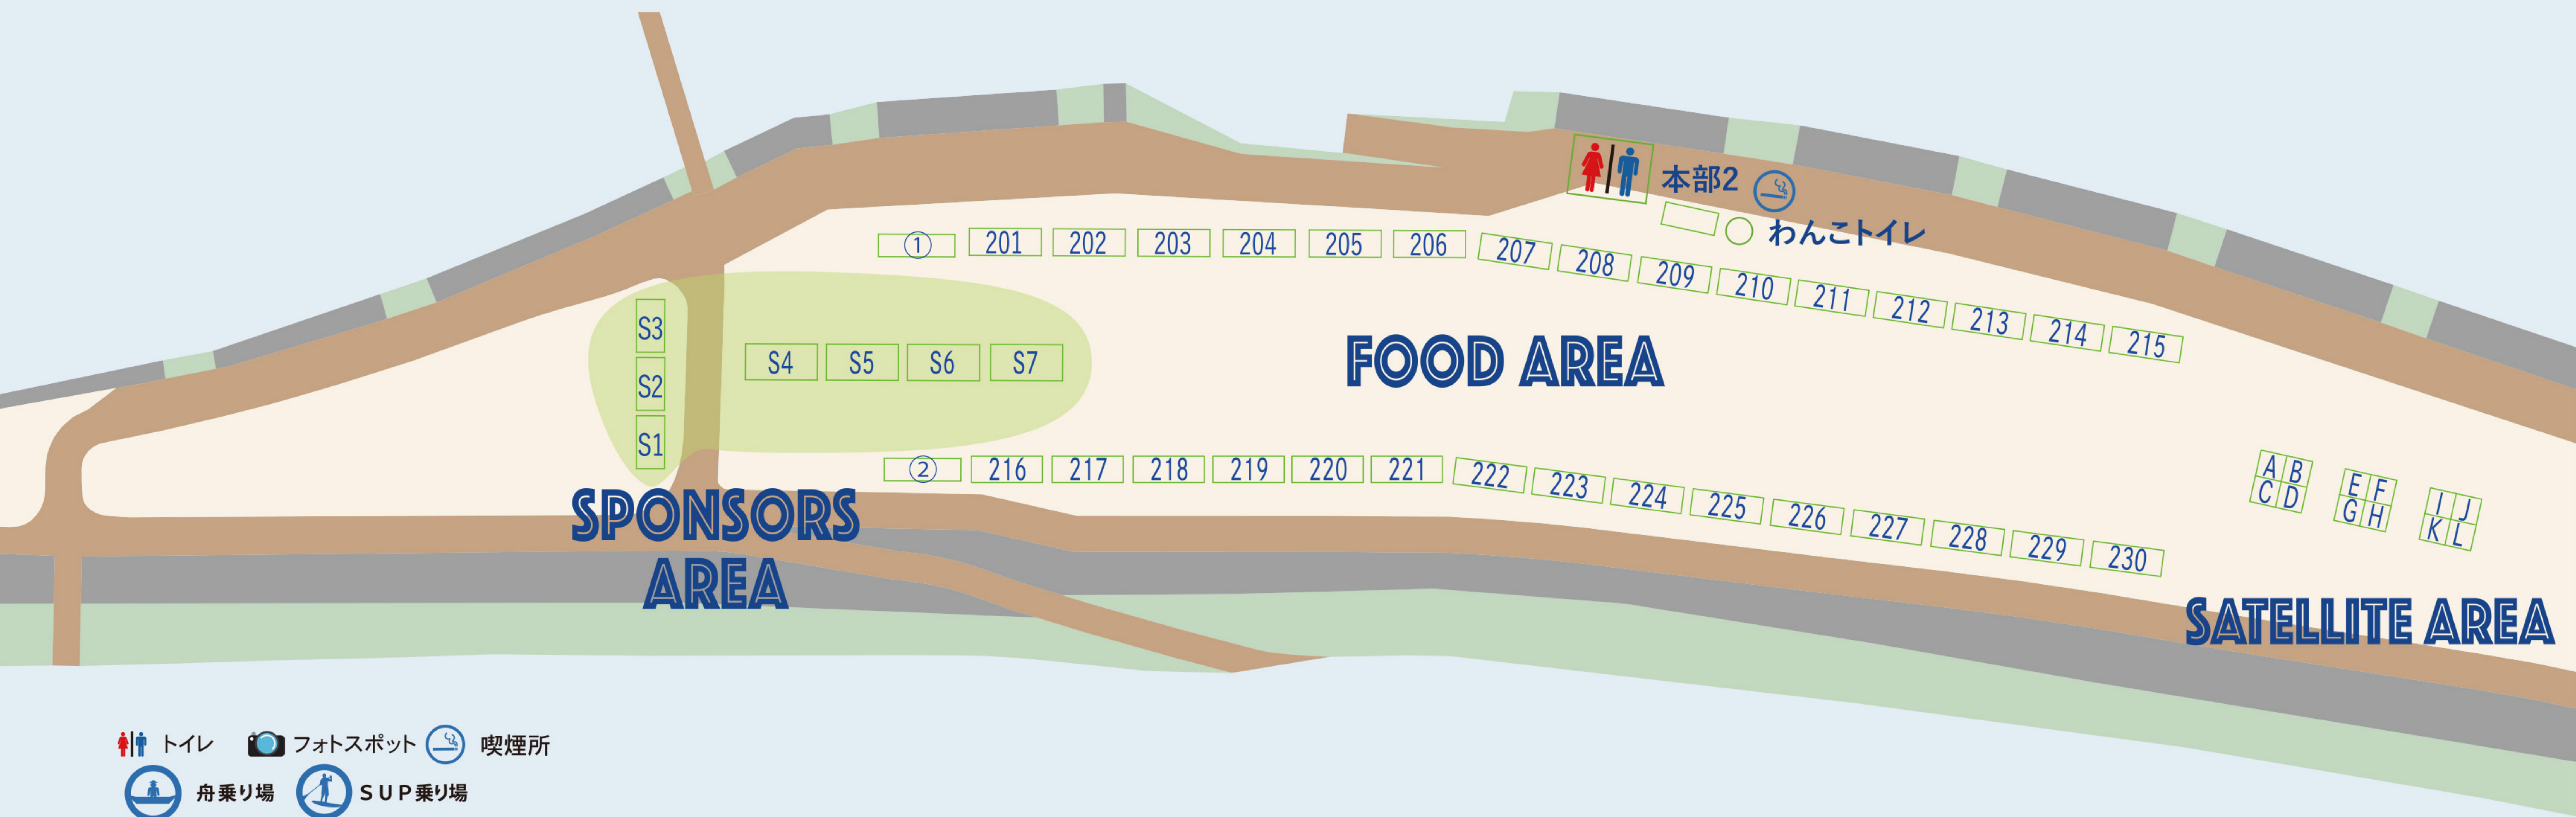

SPONSORS AREA 協賛出店者リスト

- S1 ● Liberty gate Inc.
- S2 ● 旨菓楼(レトルトお惣菜とおやつ専門店)
- S3 ● ONE LIFE & SMILE LIFE
- S4 ● Labrador Retriever Tokyo
- S5 ● 鹿肉ジビエ専門店 泰阜もみじや
- S6 ● UNATO
- S7 ● BRABANÇONNE

SATELLITE AREA 26日(日)のみ

A ● KU'U DOGWEAR	G ● M&R Factory
B ● sweet cian	H ● M&R Factory
C ● Petit ami	I ● ene☆
D ● 帽子屋gland gland	J ● ene☆
E ● Sirius Essentials	K ● ありす
F ● ぶぶはこの似顔絵	L ● ハナヤス

FOOD AREA 出店者リスト

201~230(順不同)

● 魅屋万商店	● Emmy's Rich
● TERUTERU KITCHEN CAR	● 無農薬玄米カレーコブカフェ
● Tripot cafe	● asombroso名古屋
● りんごの王様	● マインズキッチン
● REVIVAL	● さときち キッチン
● 諭吉のからあげ	● E.FOODS
● 大磯屋製麺所	● OCEAN SIDE
● Kuppy Cafe	● ふくら手延べ製麺所
● ナカタノサカナ	● ばん楽
● ナカタノコブタ	● Cafe infinity
● オカザキベビーカステラカフェ	● このまち食堂
● Linola	● Cafe de Bar ZERO
● cafe siesta	● アジアンキッチンエリー
● YAMA BAL	● 北礼商店
● E.FOODS	● k's pit foodtrucks

①

- ヴァルオージャパン株式会社

②

- 六恋花