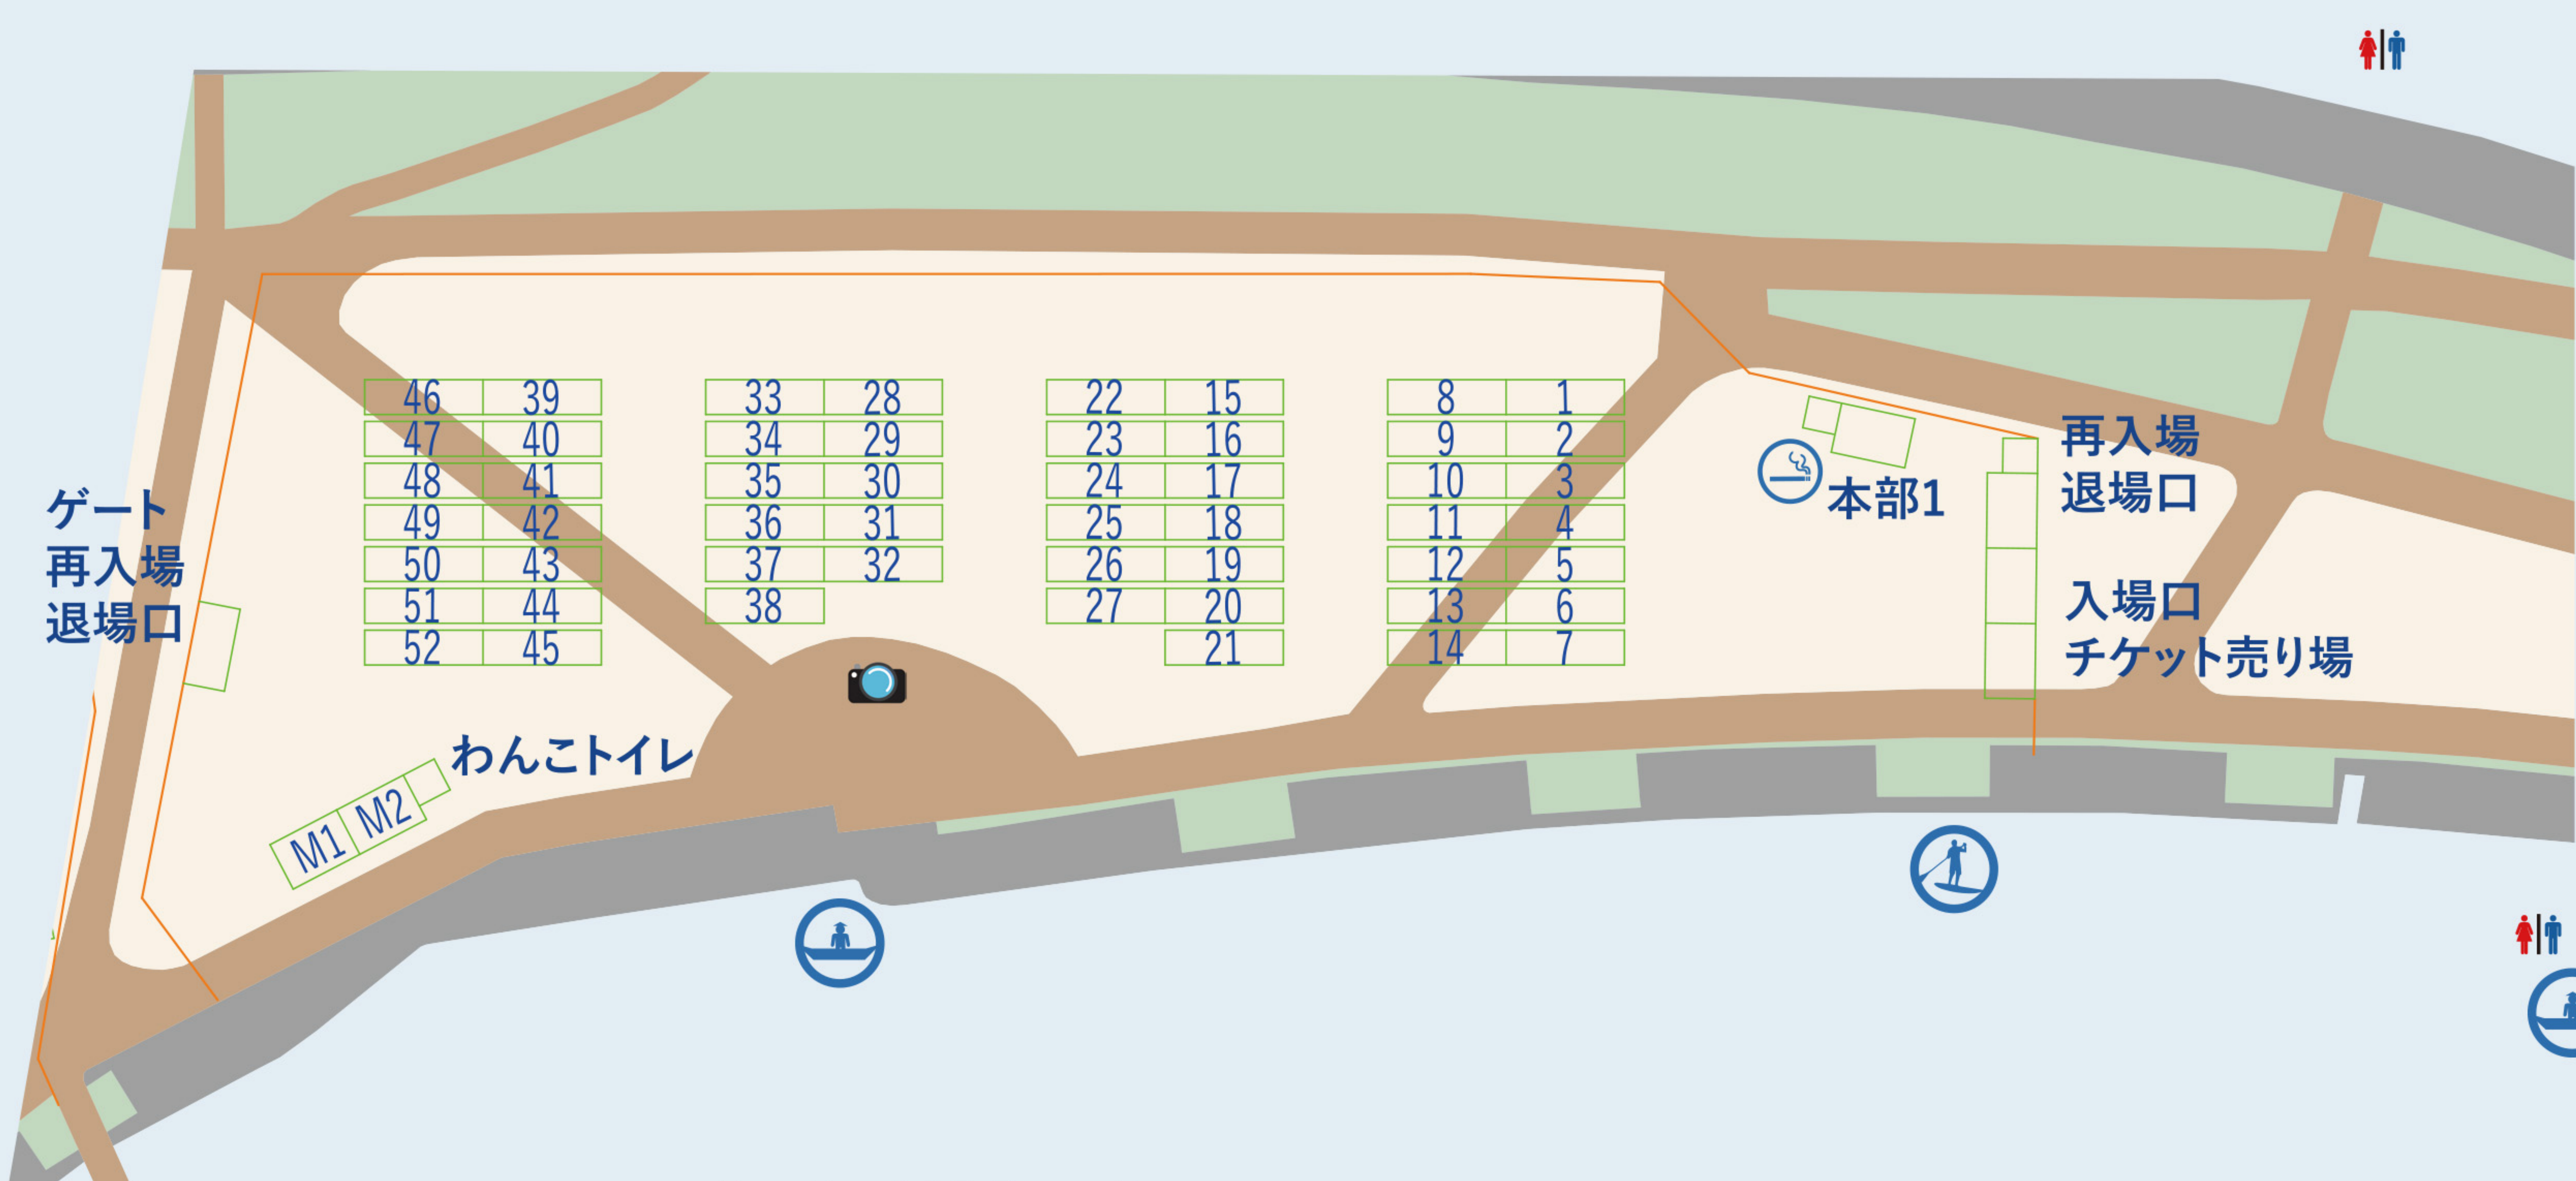

AREA MAP

- トイレ
- フォトスポット
- 喫煙所
- 舟乗り場
- SUP乗り場

SUPPORTERS

Labrador Retriever Tokyo
SPONSORS AREA : S4

泰阜ジビエ
もみじや
SPONSORS AREA : S5

うま家
HAND MADE
UNATO
SPONSORS AREA : S6

BRABANÇONNE
SPONSORS AREA : S7

a-Net
SPECIAL SUPONSOR

FLOWER MARKET
HANAYASU

旨菜楼
UMAKAROU

KANAGUMI
@KTD

Lifematrix

TERAKADO COFFEE
COFFEE ESPRESSO
CREPE & COOKIES
SINCE 2021
MATSUMOTO STAND

LIBERTY GATE INC.

JEMS
CONSTRUCTION

Made by hand
ONE LIFE
★★★★

OLD MATERIALS PUT
ESTD. 2017

わんこのアレコレを解決!!
Yとわんこの秘密基地

EVENT STAGE Produce by Doghouse RUPO

TIME TABLE

10:00	AREA 1 障害物チャレンジ (受付開始 9:50~)	AREA 2 おいでチャレンジ (受付開始 9:50~)
	AREA 3 椅子取りゲーム (受付開始 ゲーム開始前までに)	全2回 初級 11:30~ 上級 13:30~
15:30		

MARKET AREA 1 出店者リスト

- | | | |
|-------------------------------|----------------------------|---------------------------|
| 1 ● ワンワンレスキューコネクト | 23 ● blesshandmade | 45 ● リュックのDaisuki |
| 2 ● ワンワンレスキューコネクト | 24 ● あもっぽSHOP | 46 ● favori |
| 3 ● ● TSR (チームシュナウザーレスキュー) | 25 ● あもっぽSHOP | 47 ● V.on pet |
| 4 ● smilewan | 26 ● ● わんプレイ | 48 ● komorebi |
| 5 ● smilewan | 27 ● SANKO PET | 49 ● komorebi |
| 6 ● ● ラブパピ | 28 ● 犬吉商店 | 50 ● ● メキシコカラフル首輪のお店telas |
| 7 ● おおくらや | 29 ● 犬吉商店 | 51 ● ● Zoo Square岡崎店 |
| 8 ● ● NICOLE DOG | 30 ● ● Mocoちゃんずキッチン | 52 ● ● Zoo Square岡崎店 |
| 9 ● ● Lala PARACORD&ACCESSORY | 31 ● ピッコロカーネ | M1 ● ● ドリンク販売所 |
| 10 ● ● MiiK × Riceleb | 32 ● ピッコロカーネ | M2 ● ● 愛知動物外科病院 |
| 11 ● つよつく探検隊 | 33 ● ● わんこの帽子&布小物雑誌chi*har | |
| 12 ● ● ブルームチョークワークス | 34 ● ● petit bouquet LADY | |
| 13 ● ● 節電屋 | 35 ● petite moco | |
| 14 ● ● 節電屋 | 36 ● T・O | |
| 15 ● ● PURELUXE | 37 ● ● JewelAmor | |
| 16 ● ● ぷうくる | 38 ● ● snow*mom | |
| 17 ● ● ぷうくる | 39 ● ● chattytail | |
| 18 ● ● あにまる堂 | 40 ● ● RY・Petit | |
| 19 ● ● あにまる堂 | 41 ● ● RY・Petit | |
| 20 ● ● ねやのさと | 42 ● ● hinatabocco | |
| 21 ● ● ねやのさと | 43 ● ● RIRIBeMeLe.. | |
| 22 ● ● Brown | 44 ● ● リュックのDaisuki | |