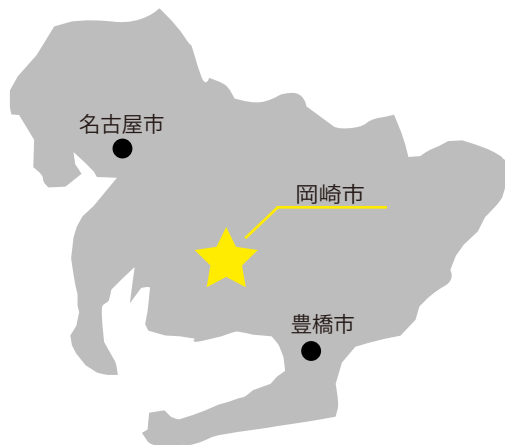

# 犬市場 OKAZAKI

2024

Autumn

2024

10.5-6

岡崎公園乙川河川緑地

出展のご案内

INUICHIHA  
OKAZAKI 2022  
Spring

# INUICHIBA

IN OKAZAKI

「人」「犬」「地域」が一体となり、ワンちゃん大好きな方が愛犬と一緒に一日中楽しめるドッグイベントとして2020年にスタート。回数を重ね、現在では過去最大の250以上のブースと、20,000人を動員する日本最大の屋外Dogイベントとして好評をいただいています。

## 開催地

開催地となる岡崎市は愛知県のほぼ中央にあり、名古屋市、豊橋市から車及び公共交通機関で約1時間とアクセスのしやすい位置にあります。

その岡崎市の中心を流れる乙川の河川敷両岸約50,000㎡を使用し開催します。また、乙川河川そのものも約20,000㎡の会場となり、水上アクティビティも人気コンテンツとなっています。