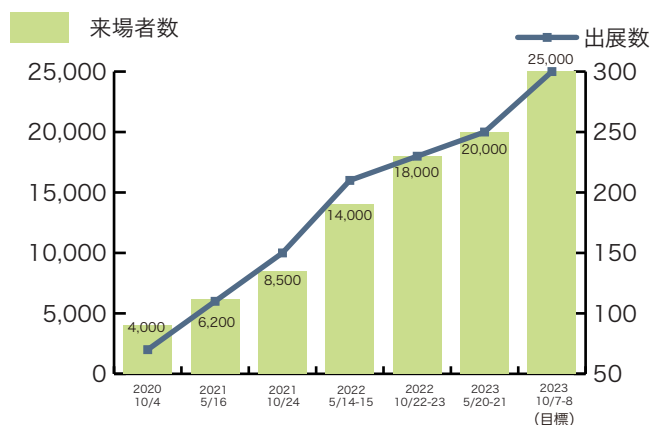

# INUICHIBA

IN OKAZAKI

「人」「犬」「地域」が一体となり、ワンちゃん大好きな方が愛犬と一緒に一日中楽しめるドッグイベントとして2020年にスタート。回数を重ね、現在では過去最大の250以上のブースと、20,000人を動員する日本最大の屋外Dogイベントとして好評をいただいています。

## 開催地

開催地となる岡崎市は愛知県のほぼ中央にあり、名古屋市、豊橋市から車及び公共交通機関で約1時間とアクセスのしやすい位置にあります。

その岡崎市の中心を流れる乙川の河川敷両岸約50,000㎡を使用し開催します。また、乙川河川そのものも約20,000㎡の会場となり、水上アクティビティも人気コンテンツとなっています。

## 来場者数・出展数

- ・第1回開催は右岸(岡崎城側)にて開催。コロナ禍であったが、感染対策を万全にし大きなトラブルもなく開催。
- ・2021年から左右両岸を使用して実施。第1回を上回る出展者、来場者を動員。
- ・2022年はかねてから要望のあった2日間開催を実施。回を重ねるごとに増加する出展数と来場者数は、開催の度に過去最高を動員。
- ・2023年も前年同様2日間両岸開催を春と秋に開催予定。また8月の「犬市場夜市」や岡崎市を越えた各都市でのスピンオフ開催も予定。