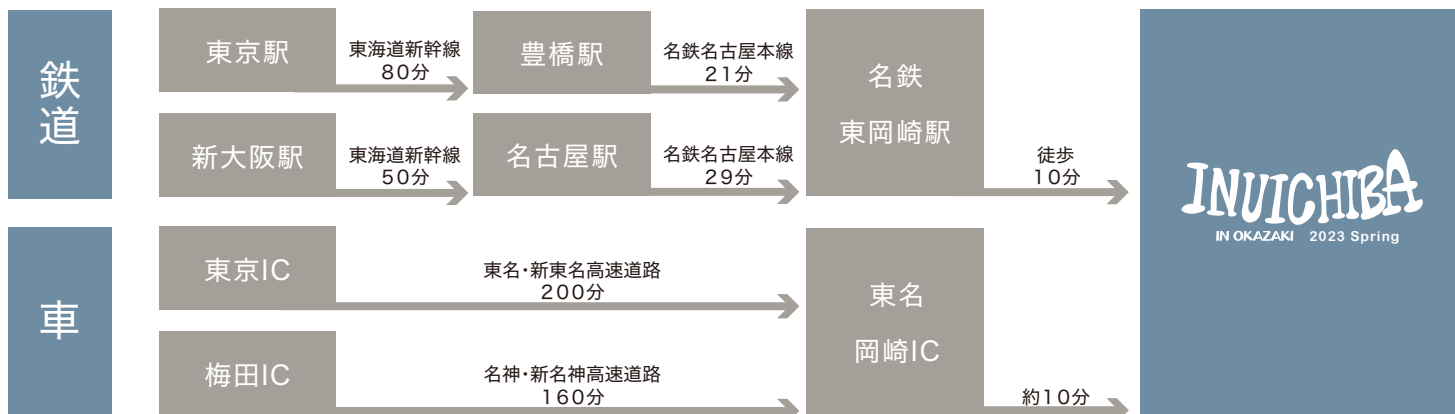

ACCESS

会場へのアクセス