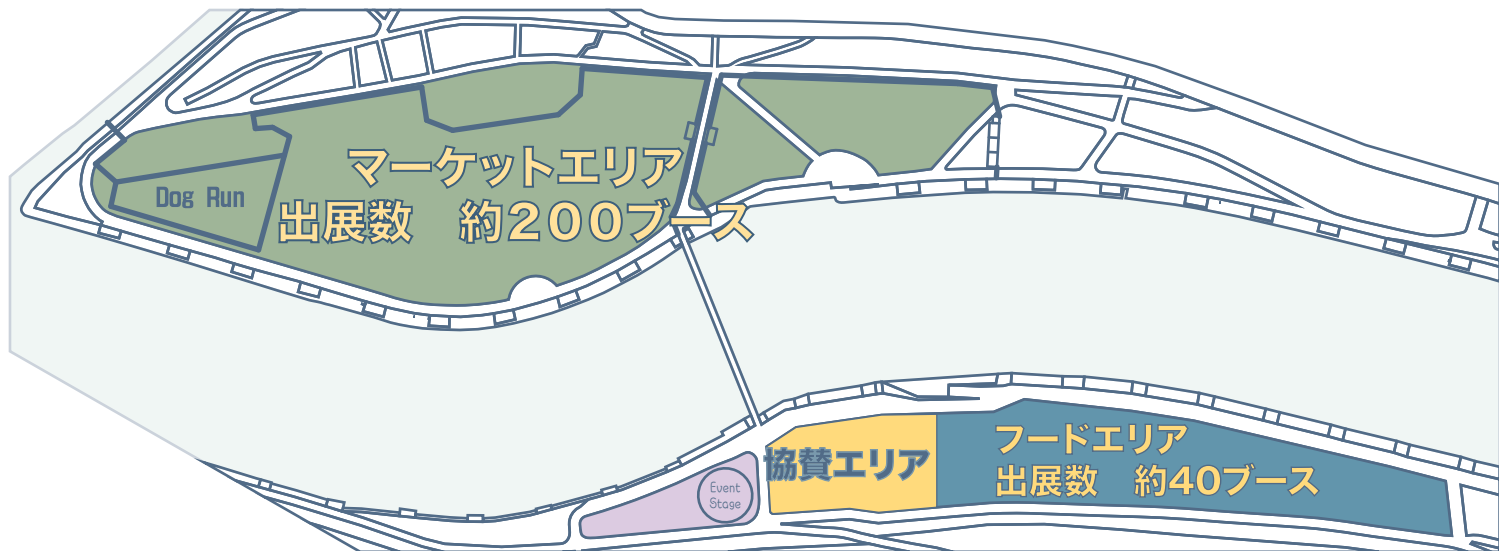

## 会場イメージ

岡崎城を有する岡崎公園の南側、乙川河川緑地の河川敷兩岸、約50,000㎡以上の広大な会場で、愛犬と一緒に一日中楽しめる日本最大屋外ドッグイベントを今年も開催します！