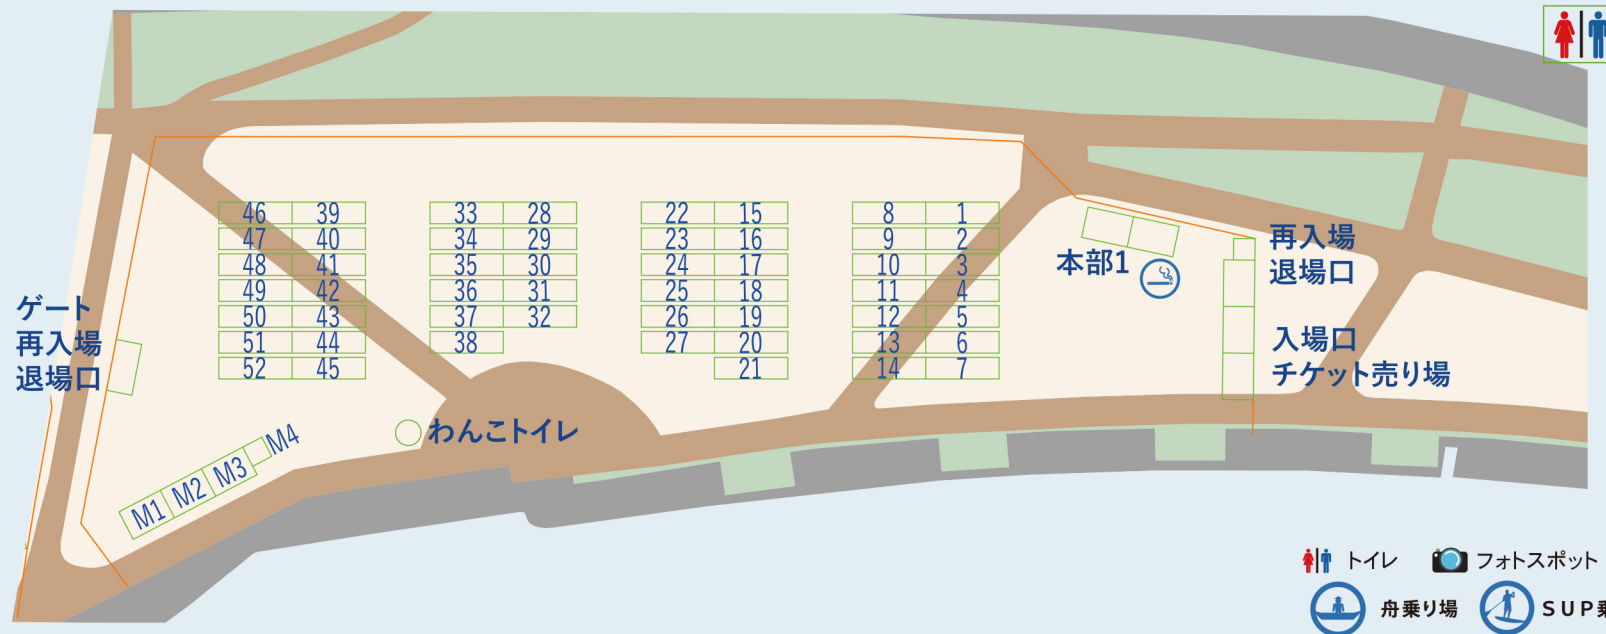

MARKET AREA 1 出店者リスト

1 ● ワンワンレスキューコネクト	24 ● 胡麻家〜柴犬〜
2 ● ワンワンレスキューコネクト	25 ● tomaco
3 ● Revue動物愛護	26 ● わんこの幸せバンドナ
4 ● Gluck(グルック/金城学院大学)	27 ● はんどわーくべ〜る
5 ● smilewan	28 ● (株)フロントベル
6 ● smilewan	29 ● たん・とん
8 ● フリマボランティアfrei	30 ● ねやのさと
9 ● 革首輪工房 with Dogs	31 ● ねやのさと
10 ● 淡路島 犬のおやつ屋さん	32 ● PURELUXE(ピュアラックス)
11 ● 淡路島 犬のおやつ屋さん	33 ● cats.wan
12 ● MiiK shop	34 ● cats.wan
13 ● ラブパピ	35 ● 犬の帽子とオーダーのお店*otakamama*
14 ● Photo office K	36 ● おしゃれな*むぎちゃん
15 ● バイオガンス	37 ● MY Angel
16 ● 犬具house Pontaの家	38 ● ig*pian-piano
17 ● T・O	39 ● ペットカインド&エンパイアジャパン
18 ● telas	40 ● wan's style
19 ● 犬吉商店	41 ● wan's style
20 ● 犬吉商店	42 ● tocotoko
21 ● おやつ工房さっちゃん	43 ● petite moco
22 ● havepet	44 ● まいわんちよ
23 ● havepet	45 ● わんこかふえ ぐるぐるや

46 ● あもつぼSHOP
47 ● あもつぼSHOP
48 ● ペチャップリン
49 ● 日本ドッグ予防医学指導協会(JIPDA)
50 ● 日本ドッグ予防医学指導協会(JIPDA)
51 ● Zoo Square岡崎店
52 ● Zoo Square岡崎店
M2 ● メディカルスタジオむさし
M3 ● 栄光会

7日(土)

7 ● チームシユノウザーレスキュー

8日(日)

M1 ● 愛知動物外科病院
M4 ● 川合酒店

[協賛広告]

Omni

イベント・短期・単発・派遣 多数あります!

犬市場スタッフご希望の方はこちら →

派遣・請負依頼、御見積のご相談も承ります

株式会社オムニ 栄駅徒歩3分
名古屋市東区東桜 1-13-3 NHK 名古屋放送センタービル 12階
TEL 0120-062-375 <https://www.omnint.co.jp/>