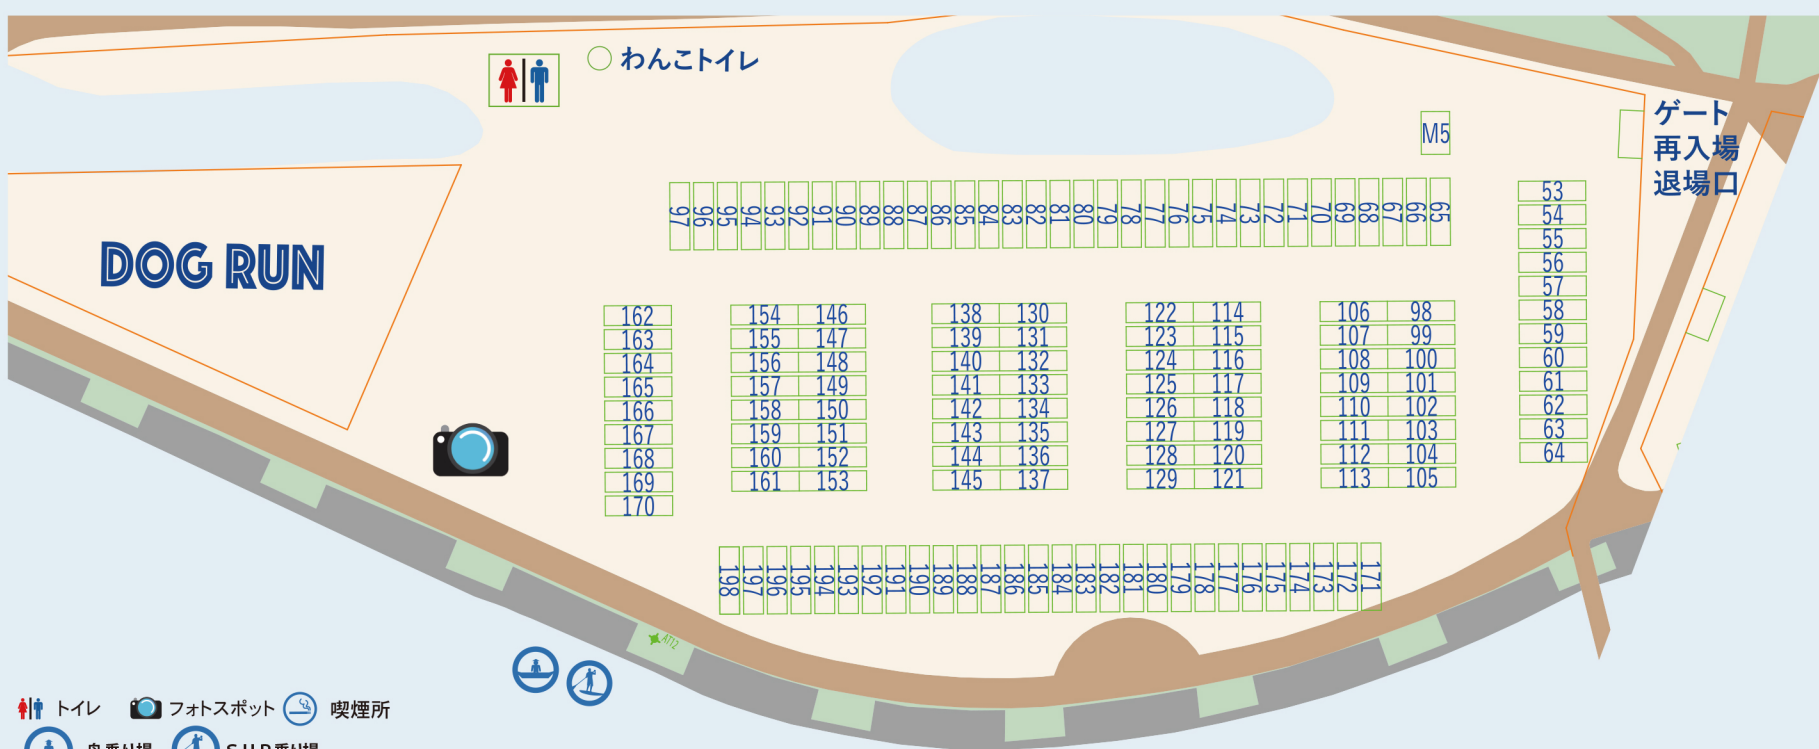

1. **7日(土)**
2. 94 ● らふ&あい@Big*Hug
   - 95 ● PETIT
   - 96 ● petcloset30
   - 146 ● ene☆
   - 147 ● ene☆
   - 148 ● ブルームチョークワークス
   - 149 ● KU'U DOGWEAR
   - 150 ● Meat工房hachi
   - 151 ● Aroma Soap MUMU
   - 152 ● &.FEEL
   - 153 ● そら工房
   - 154 ● Ailes(エール)
   - 155 ● わんこのおやつ・ごはん Ti amo
   - 156 ● Beau・Belle(ポーベル)
   - 157 ● ちゃんざら
   - 158 ● noir brun
   - 159 ● B-riann
   - 160 ● Livre de chevet
   - 161 ● cocomei
   - 162 ● cocoyuzu033
   - 163 ● 無添加おやつと犬服のmilky pupu
   - 164 ● 無添加おやつと犬服のmilky pupu
   - 165 ● たらたらハウス
   - 167 ● NPO法人祭だワッショイ

1. **8日(日)**
2. 94 ● Laule'a Dog
   - 95 ● Laule'a Dog
   - 96 ● DOGWEARSHOP BOOCO
   - 97 ● DOGWEARSHOP BOOCO
   - 146 ● B+C
   - 147 ● 犬のケア用品 キュレット
   - 148 ● 犬のケア用品 キュレット
   - 149 ● Atelier* M's Bear
   - 150 ● わんにゃんおやつKunka
   - 151 ● Wanhome
   - 152 ● Wanhome
   - 153 ● かちこれさんちのソーイング教室
   - 154 ● atelier inu-nuu
   - 155 ● hinatabocco
   - 156 ● smith & comet
   - 157 ● smith & comet
   - 158 ● まろまろの似顔絵
   - 159 ● 犬服屋grande roue (グランルー)
   - 160 ● guri115
   - 161 ● NEEDLE5WORKS
   - 162 ● Tiara's mama
   - 163 ● kiriku no
   - 164 ● himawarin shop
   - 165 ● sarm.
   - 166 ● Leo Land
   - 167 ● mon bonheur
   - 168 ● SNOW SHOP
   - 169 ● Wan wan
   - 170 ● tonttu

- トイレ
- フォトスポット
- 喫煙所
- 舟乗り場
- SUP乗り場

MARKET AREA 2 出店者リスト

M5 ● 節電屋	78 ● 鹿肉工房	108 ● オカペットウエア	134 ● AMUAMUcloset	185 ● Musubi
53 ● Pet-cool	79 ● Brown	109 ● PUPPY'SDREAM	135 ● chattytail	186 ● Musubi
54 ● おおくらや	80 ● CHARMY×CANDY似顔絵	110 ● M&R Factory	136 ● Smile Tail	187 ● Marmy Honey
55 ● ONE LIFE & SMILE LIFE	81 ● happy bell★	111 ● M&R Factory	137 ● GrayGhost Enthusiast	188 ● わんのはな
56 ● ONE LIFE & SMILE LIFE	82 ● カリナンone	112 ● CALIFORNIA DOG MARKET	138 ● Tickle	189 ● わんのはな
57 ● わんの家Ohana	83 ● カリナンone	113 ● 犬用ヌメ革首輪専門店コレット	139 ● マナワン	190 ● argha style
58 ● わんの家Ohana	84 ● le coffret a bijoux	114 ● Cooper&Lime(クーパーアンドライム)	140 ● FUDE	191 ● Nalaugh
59 ● Chien	85 ● le coffret a bijoux	115 ● Cooper&Lime(クーパーアンドライム)	141 ● Smile MUU	192 ● Nalaugh
60 ● Chien	86 ● Now&Life	116 ● Cooper&Lime(クーパーアンドライム)	142 ● パディーベルトジャパン	193 ● B CRANE
61 ● Nutrience	87 ● sister.u	117 ● 周波数セラピー ララ	143 ● パディーベルトジャパン	194 ● CraftCaori
62 ● リボン 動物と話します 佐藤みか	88 ● noel	118 ● blesshandmade	144 ● 伊豆鹿肉ジャーキーmarumarudogs	195 ● piccolo dog couture
63 ● ダップルムーン-dapple moon-	89 ● snow*mom	119 ● mable mable	145 ● エアブラシで描いた小さな絵の店	196 ● 工作屋
64 ● TRIGGER DREAMS STUDIO	90 ● RY・petit	120 ● 株式会社パーパス	171 ● ShinyPomme(シャイニーポム)	197 ● veggio
65 ● Liberty gate Inc.	91 ● RY・petit	121 ● babymine	172 ● 元気のため	198 ● すまでこ
66 ● Liberty gate Inc.	92 ● Lima♡COCO	122 ● Half Beans	173 ● SHAM+SHAM	
67 ● ハナヤス	93 ● RIRiBeMeLe..	123 ● Half Beans	174 ● Solid Collarz Craft Works	
68 ● HOLOHOLO	98 ● 旨葉楼(お惣菜とおやつ専門店)	124 ● Hannah	175 ● 5pepz	
69 ● HOLOHOLO	99 ● 旨葉楼(お惣菜とおやつ専門店)	125 ● Hannah	176 ● 手作り犬おやつ bon moment	
70 ● 緩里(ゆるり)	100 ● NICOLE DOG	126 ● Lulu kakao	177 ● 2e deuxieme cale(ドウジエム カレ)	
71 ● 緩里(ゆるり)	101 ● OINUSAMA	127 ● Milky peach	178 ● 2e deuxieme cale(ドウジエム カレ)	
72 ● maronco	102 ● ぶあくる	128 ● paciel	179 ● noshin's工房	
73 ● mish mash	103 ● ぶあくる	129 ● paciel	180 ● わら筆もじ屋	
74 ● Kimily	104 ● ドッグビストロピーチ	130 ● ふりり	181 ● wan-site	
75 ● LAWRIE	105 ● ドッグビストロピーチ	131 ● ピッコロカーネ	182 ● wan-site	
76 ● LAWRIE	106 ● wanpee-vif	132 ● ピッコロカーネ	183 ● GOLDENMAMA	
77 ● 鹿肉工房	107 ● wanpee-vif	133 ● AMUAMUcloset	184 ● GOLDENMAMA