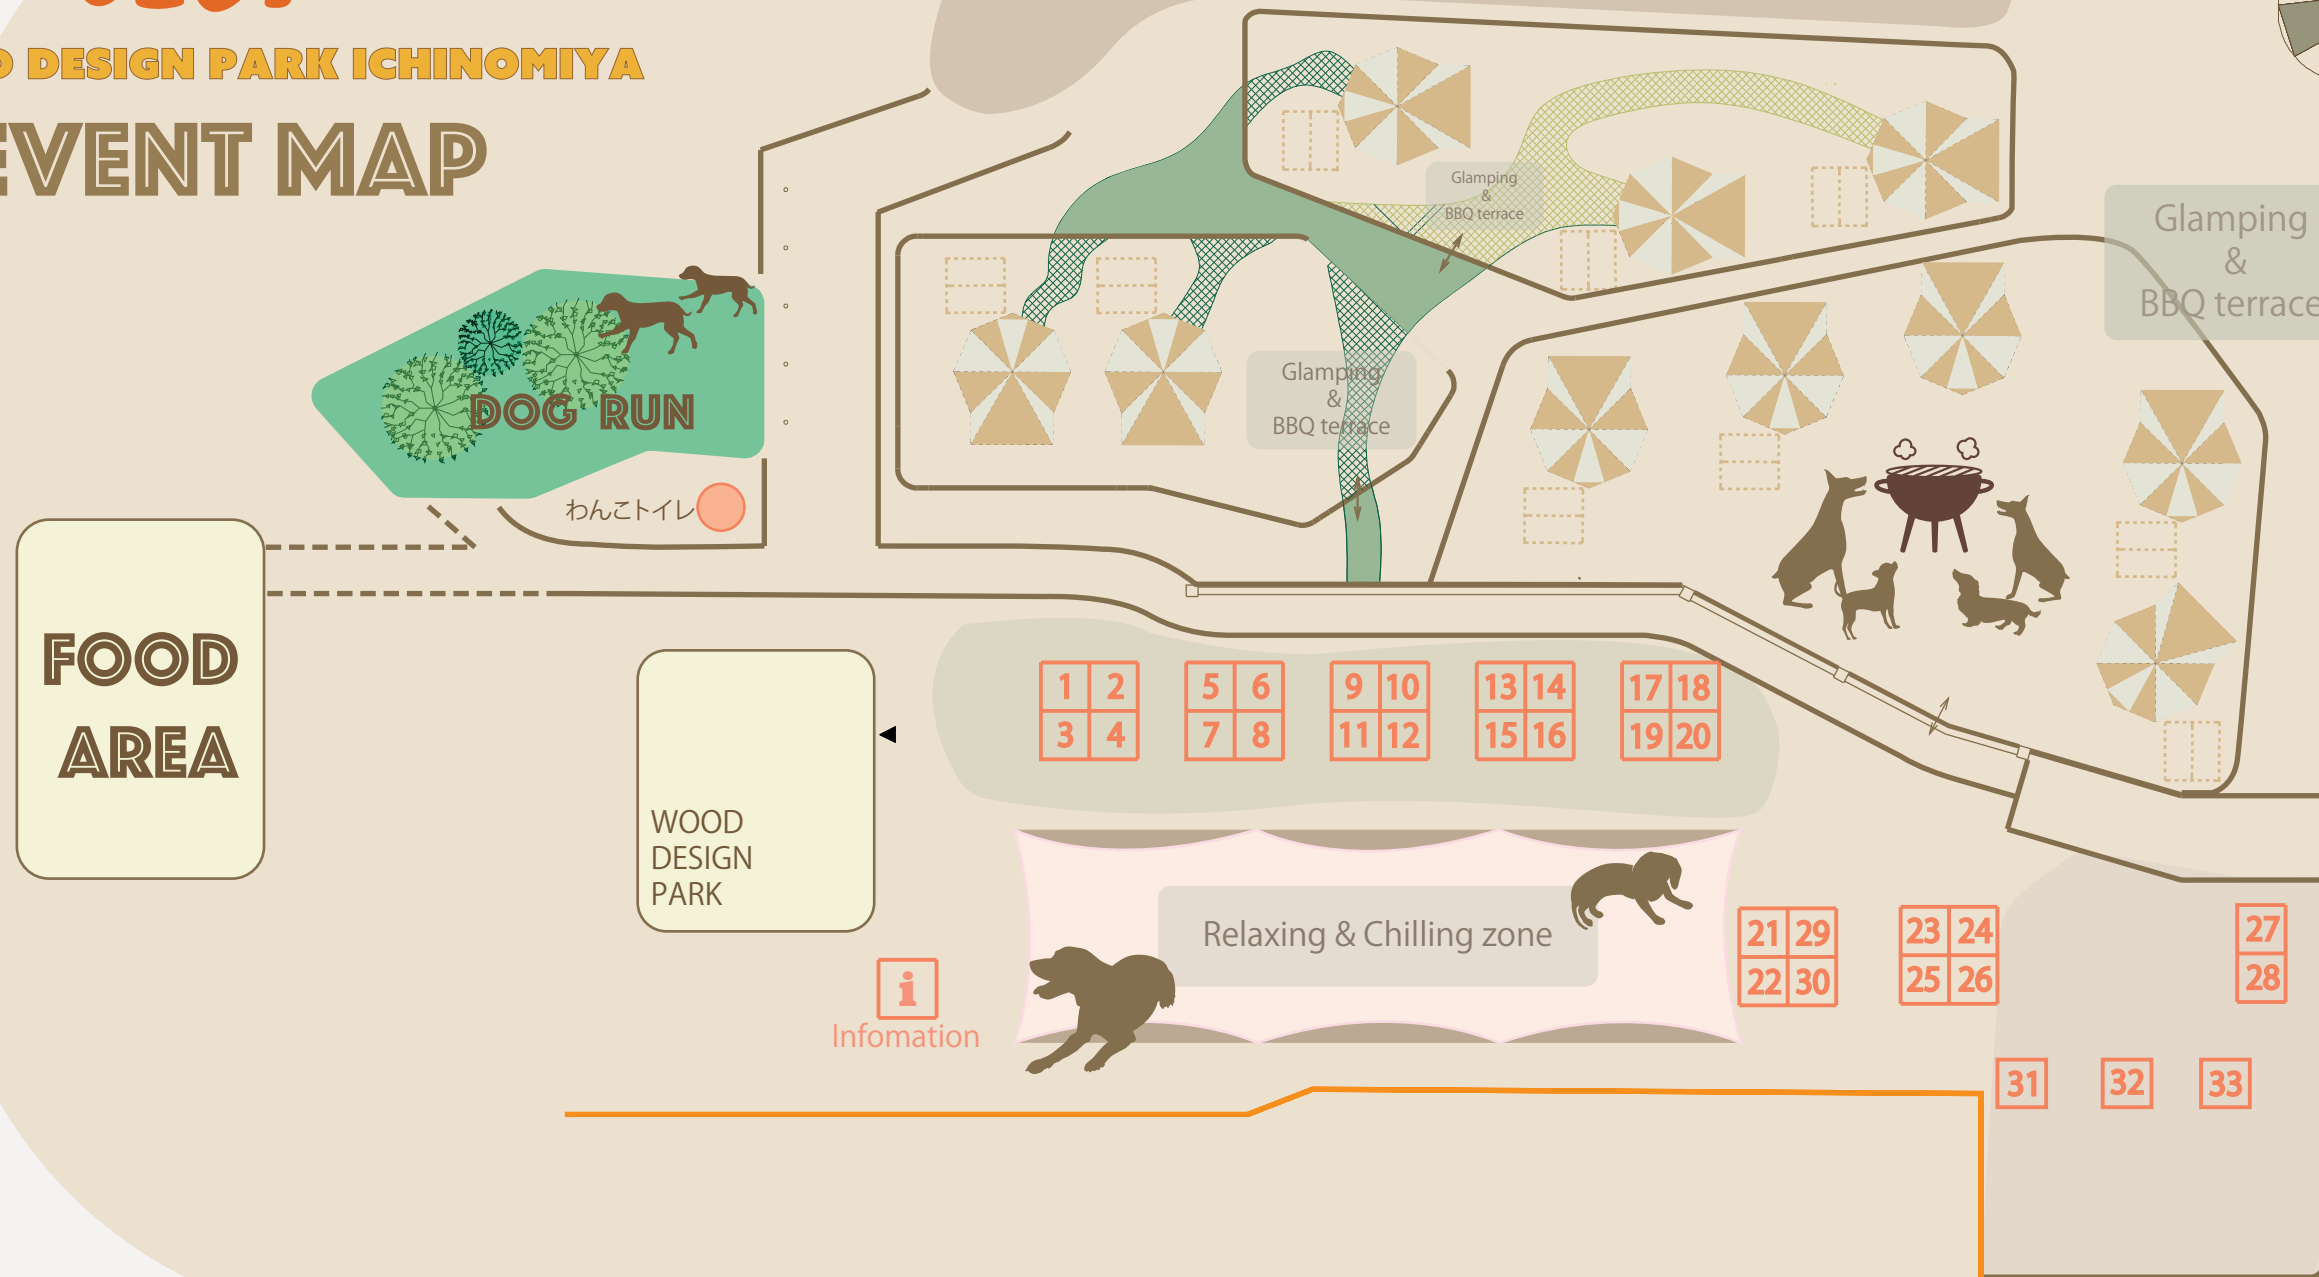

MINI INUICHIIBA

in WOOD DESIGN PARK ICHINOMIYA

EVENT MAP

- | | | | | |
|-------------------------|----------------------------|--------------------------|---------------------------|-----------------------|
| 1 gegekoko | 9 Laule'a Dog | 17 犬用ヌメ革首輪専門店コレット | 25 Chien | 33 Cooper&Lime |
| 2 noel | 10 tonttu | 18 ぶぶはこの似顔絵 | 26 telas | |
| 3 わら筆もじ屋 | 11 maronco | 19 B+C | 27 旨菓楼 | |
| 4 HOLOHOLO | 12 mish mash | 20 Wanpee-vif | 28 芝楽 | |
| 5 Wanhome | 13 bull three | 21 cocoyuzu033 | 29 MY Angel | |
| 6 Hannah | 14 緩里(ゆるり) | 22 Marmy Honey | 30 ig * pian-piano | |
| 7 サン・クロレラジャパン(株) | 15 ONE LIFE | 23 わんの家ohana | 31 BIOGANCE | |
| 8 SHAM+SHAM | 16 2e deuxieme cale | 24 argha style | 32 Ailes | |

・お店の前で集団での立ち話や撮影は、お店の方や他のお客様に迷惑となりますのでおやめください

・マルシェゾーンでのオフ会行為は禁止となります

SUPPORTED BY

主催 WAN's team

協力 WOOD DESIGN PARK

※出店者は予告なく変更になる場合がございます。あらかじめご了承ください。